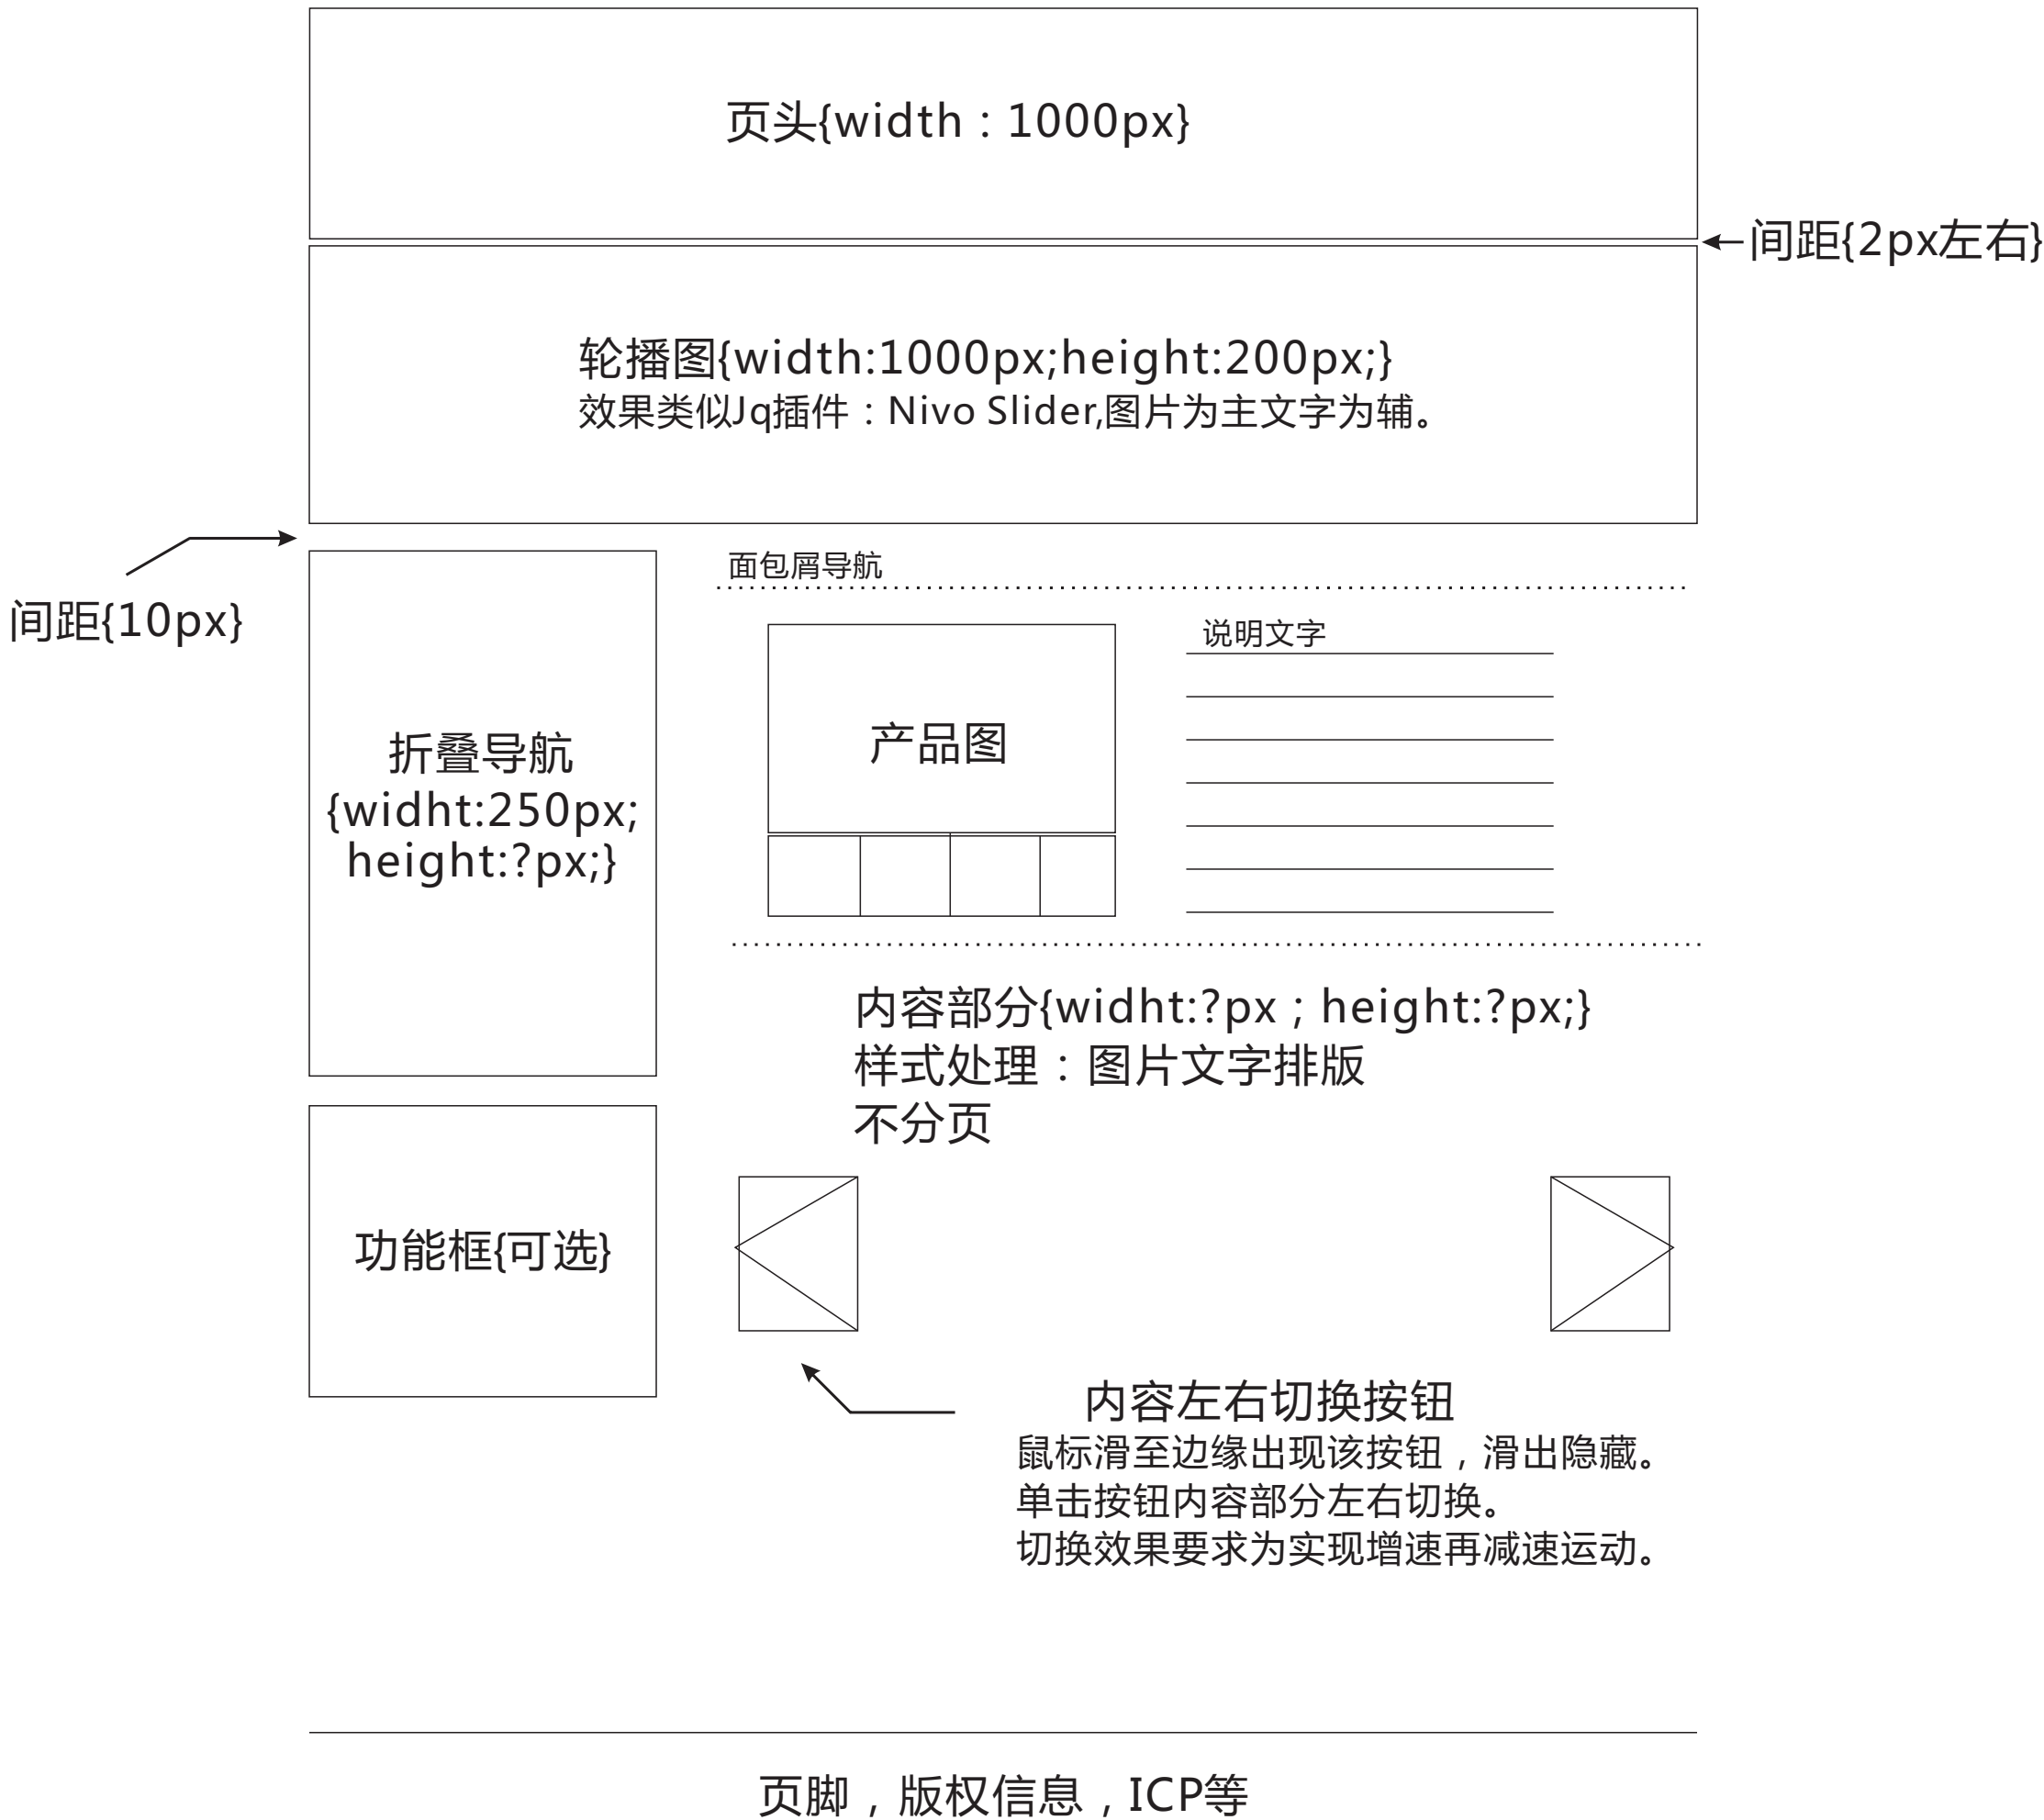

[产品详情页]页面排版设计草稿