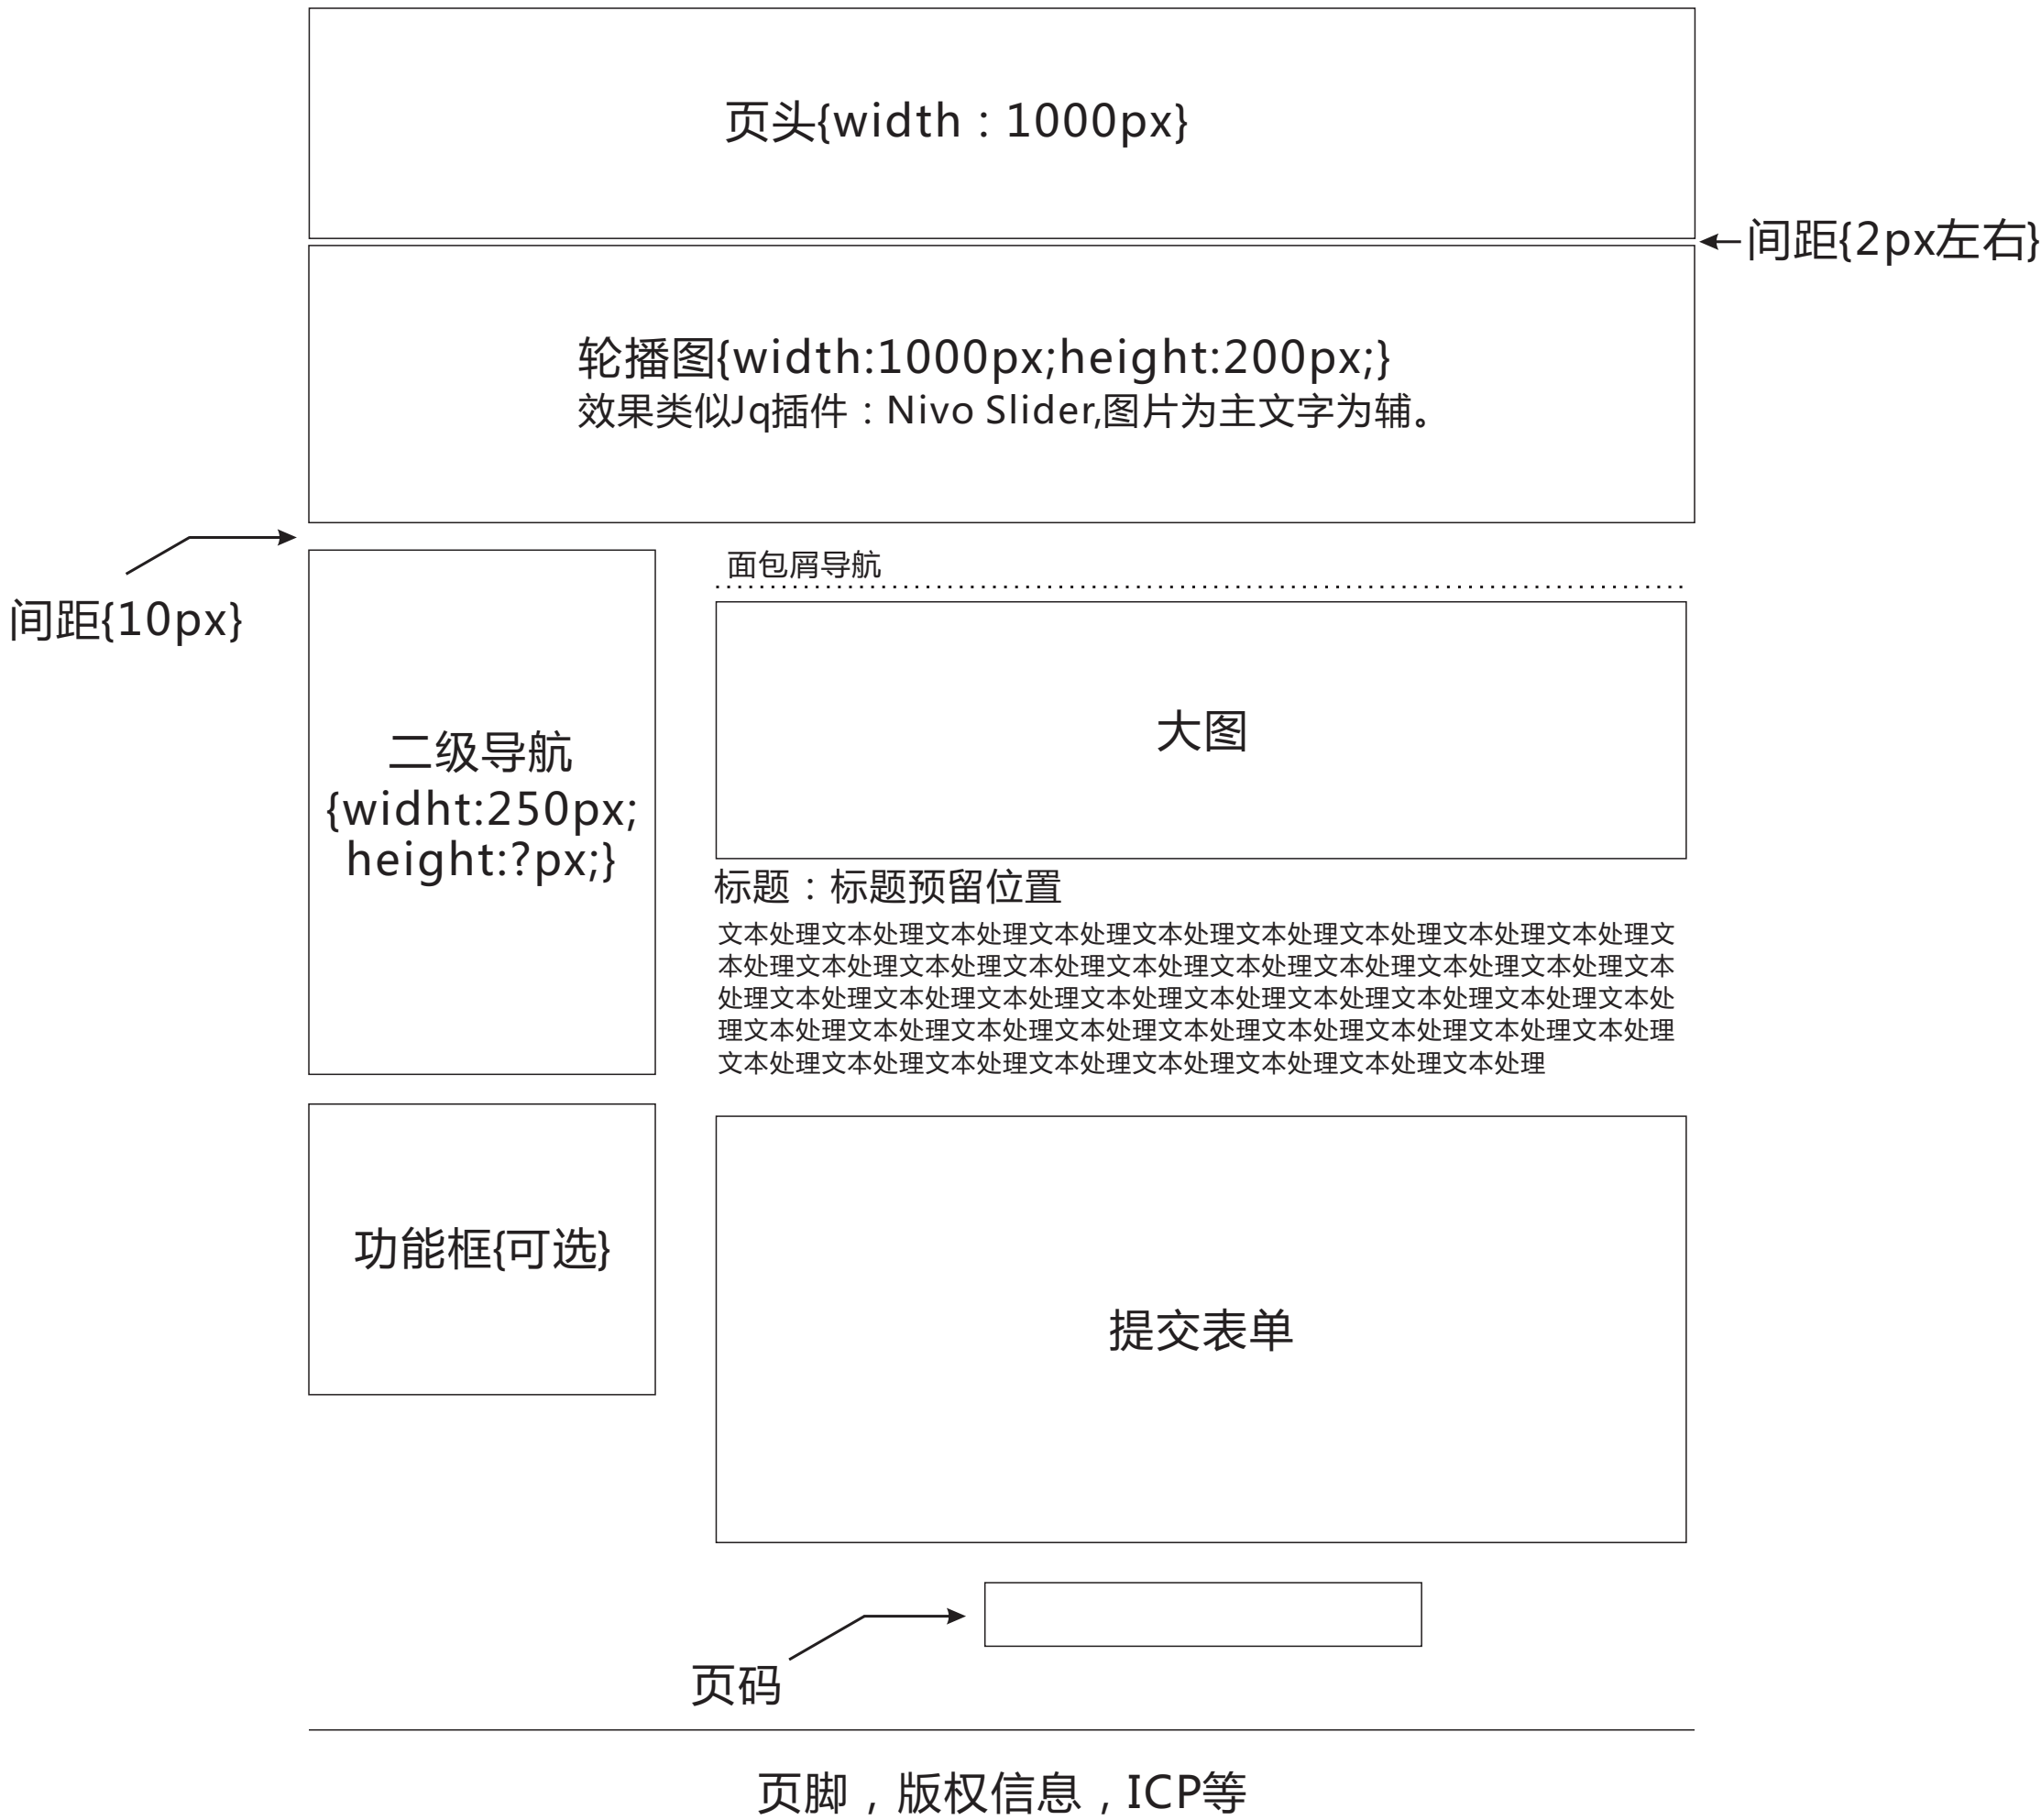

[服务支持]页面排版设计草稿