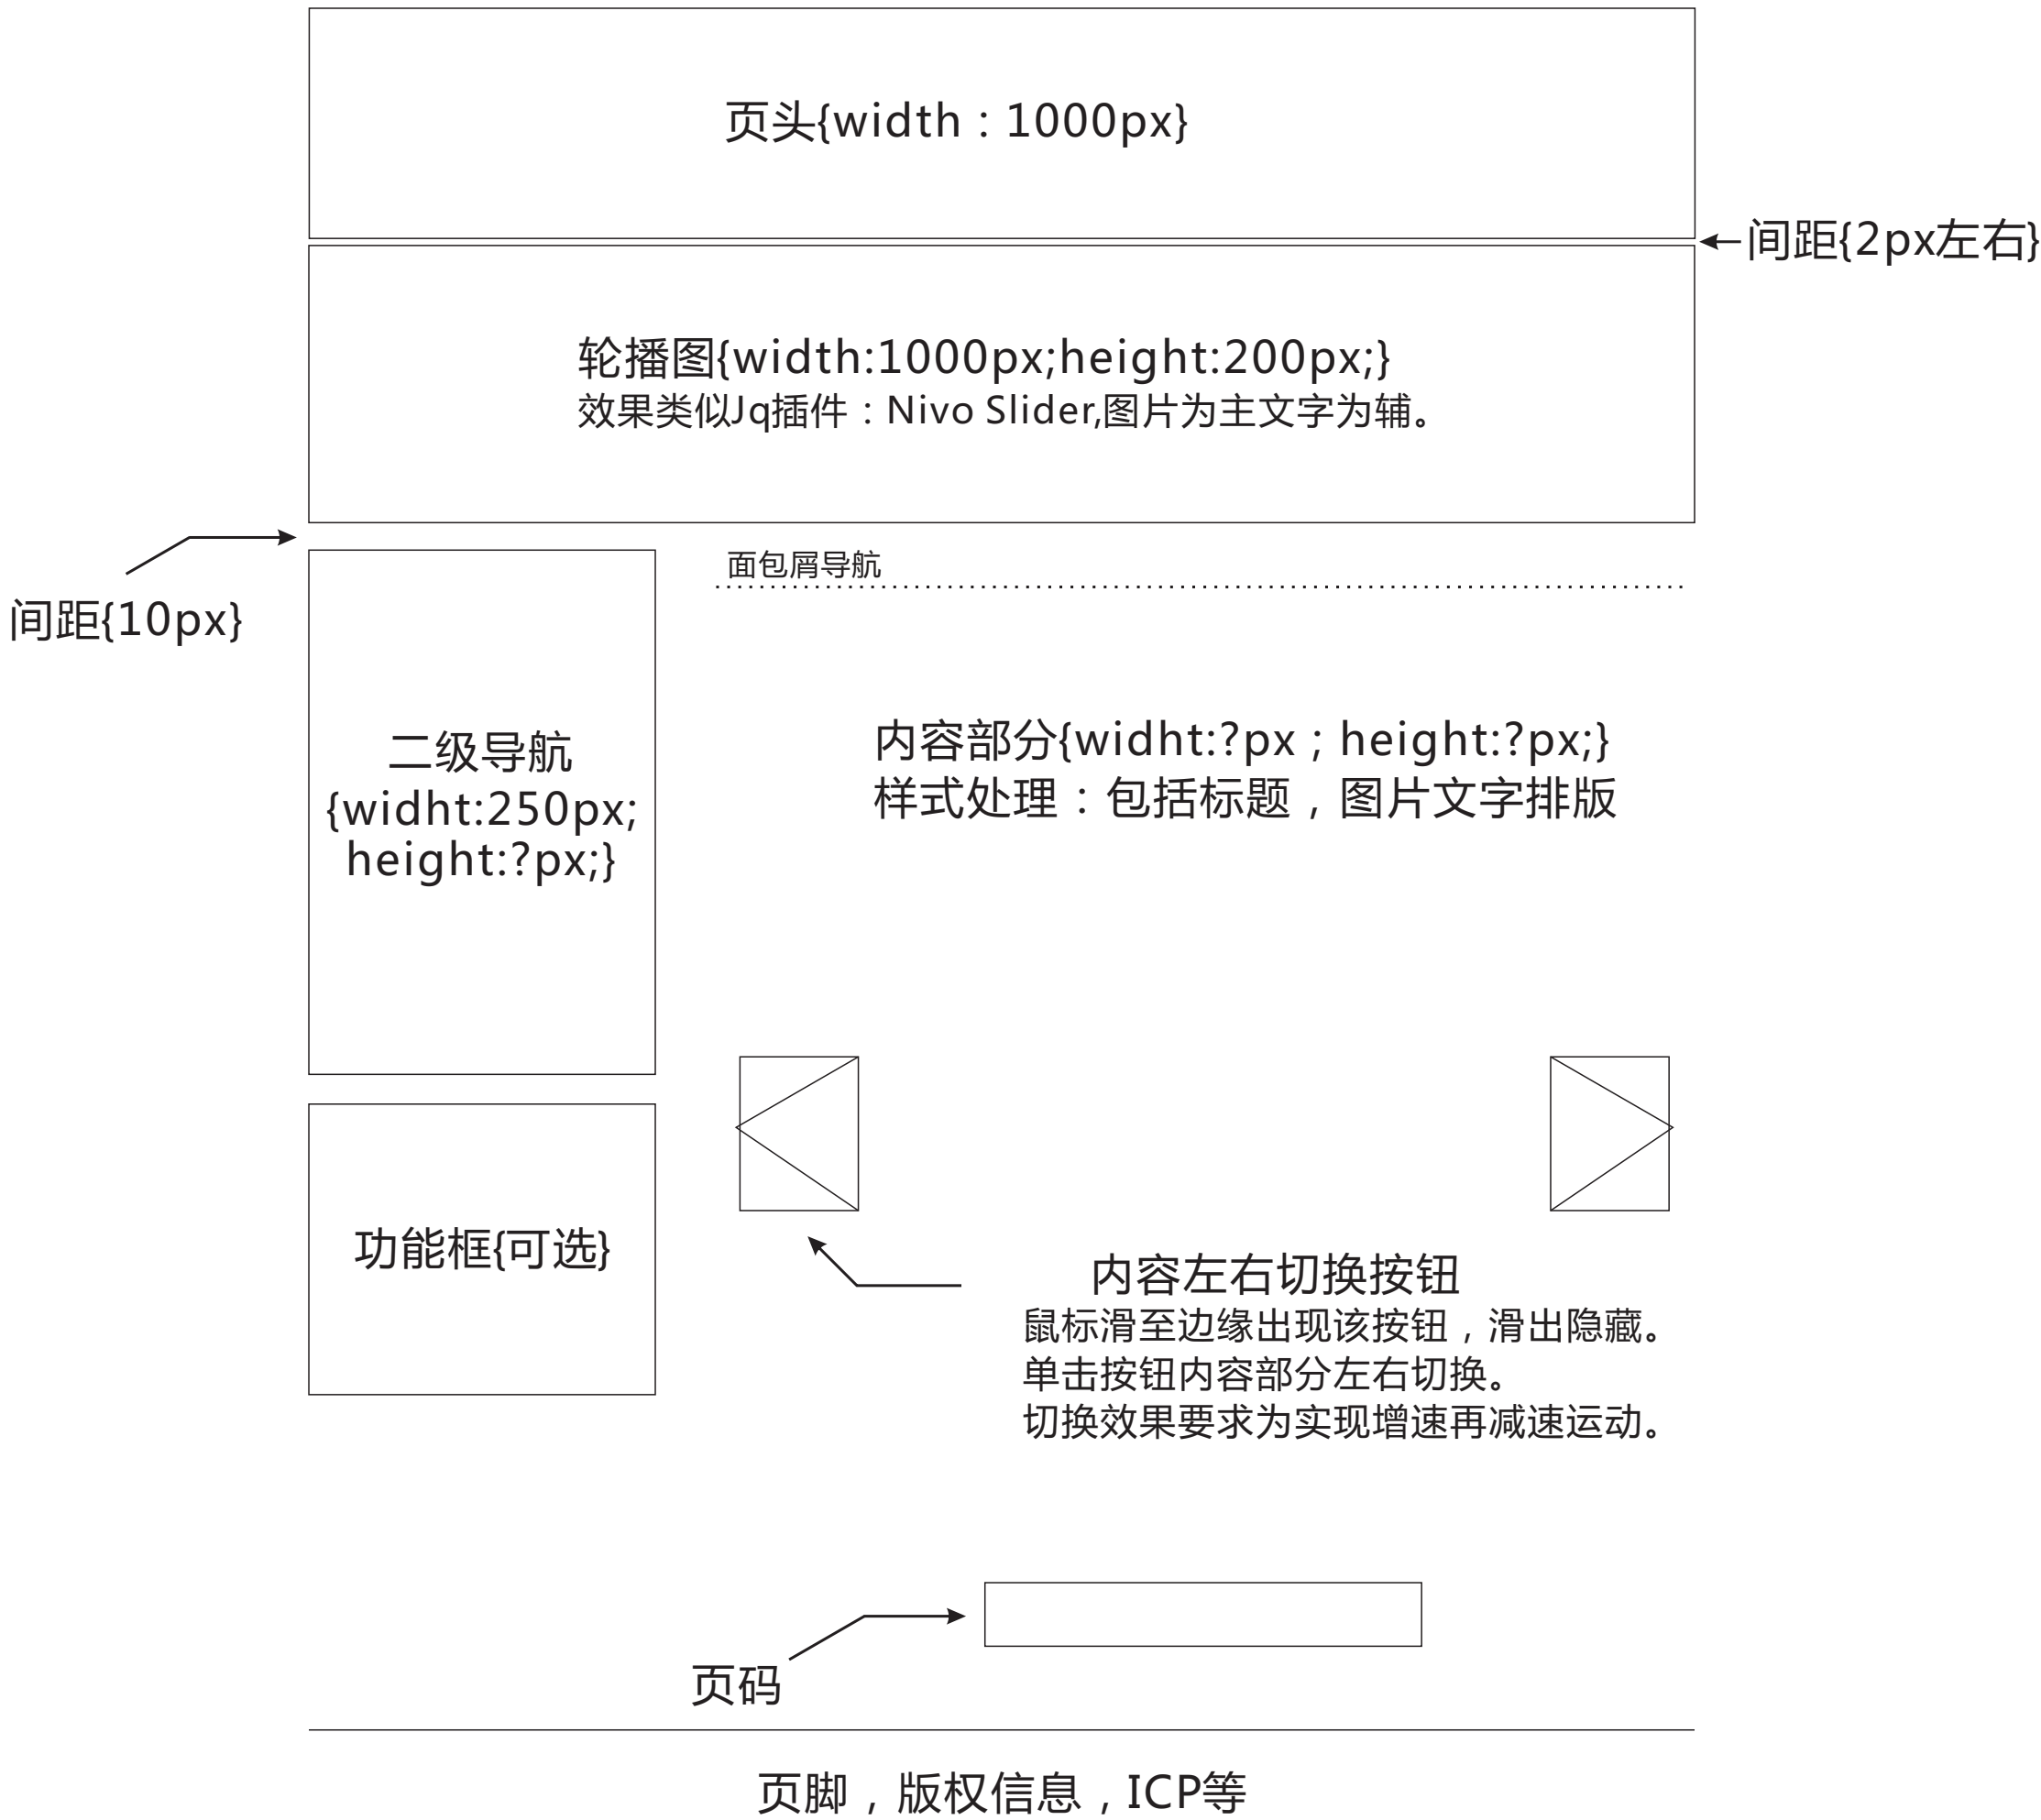

[关于DTSL]页面排版设计草稿

[产品中心]页面排版设计草稿

页头{width : 1000px}

轮播图{width:1000px;height:200px;}
效果类似Jq插件：Nivo Slider,图片为主文字为辅。

←间距{2px左右}

间距{10px}

折叠导航
{width:250px;
height:?px;}

功能框{可选}

面包屑导航

头型	全部	圆头	大沉头	小沉头	平头				
材质	全部	碳钢	铝合金	不锈钢					
铆接板厚	全部	1-5mm	5-10mm	10-15mm	15-20mm				
规格*尺寸	全部	M3*14	M4*20	M5*22	M6*35	M3*14	M3*14	M3*14	M3*14

已选择：碳钢 X 10-15mm X M6*35 X

产品图片	产品图片	产品图片
文字	文字	文字

产品图片	产品图片	产品图片
文字	文字	文字