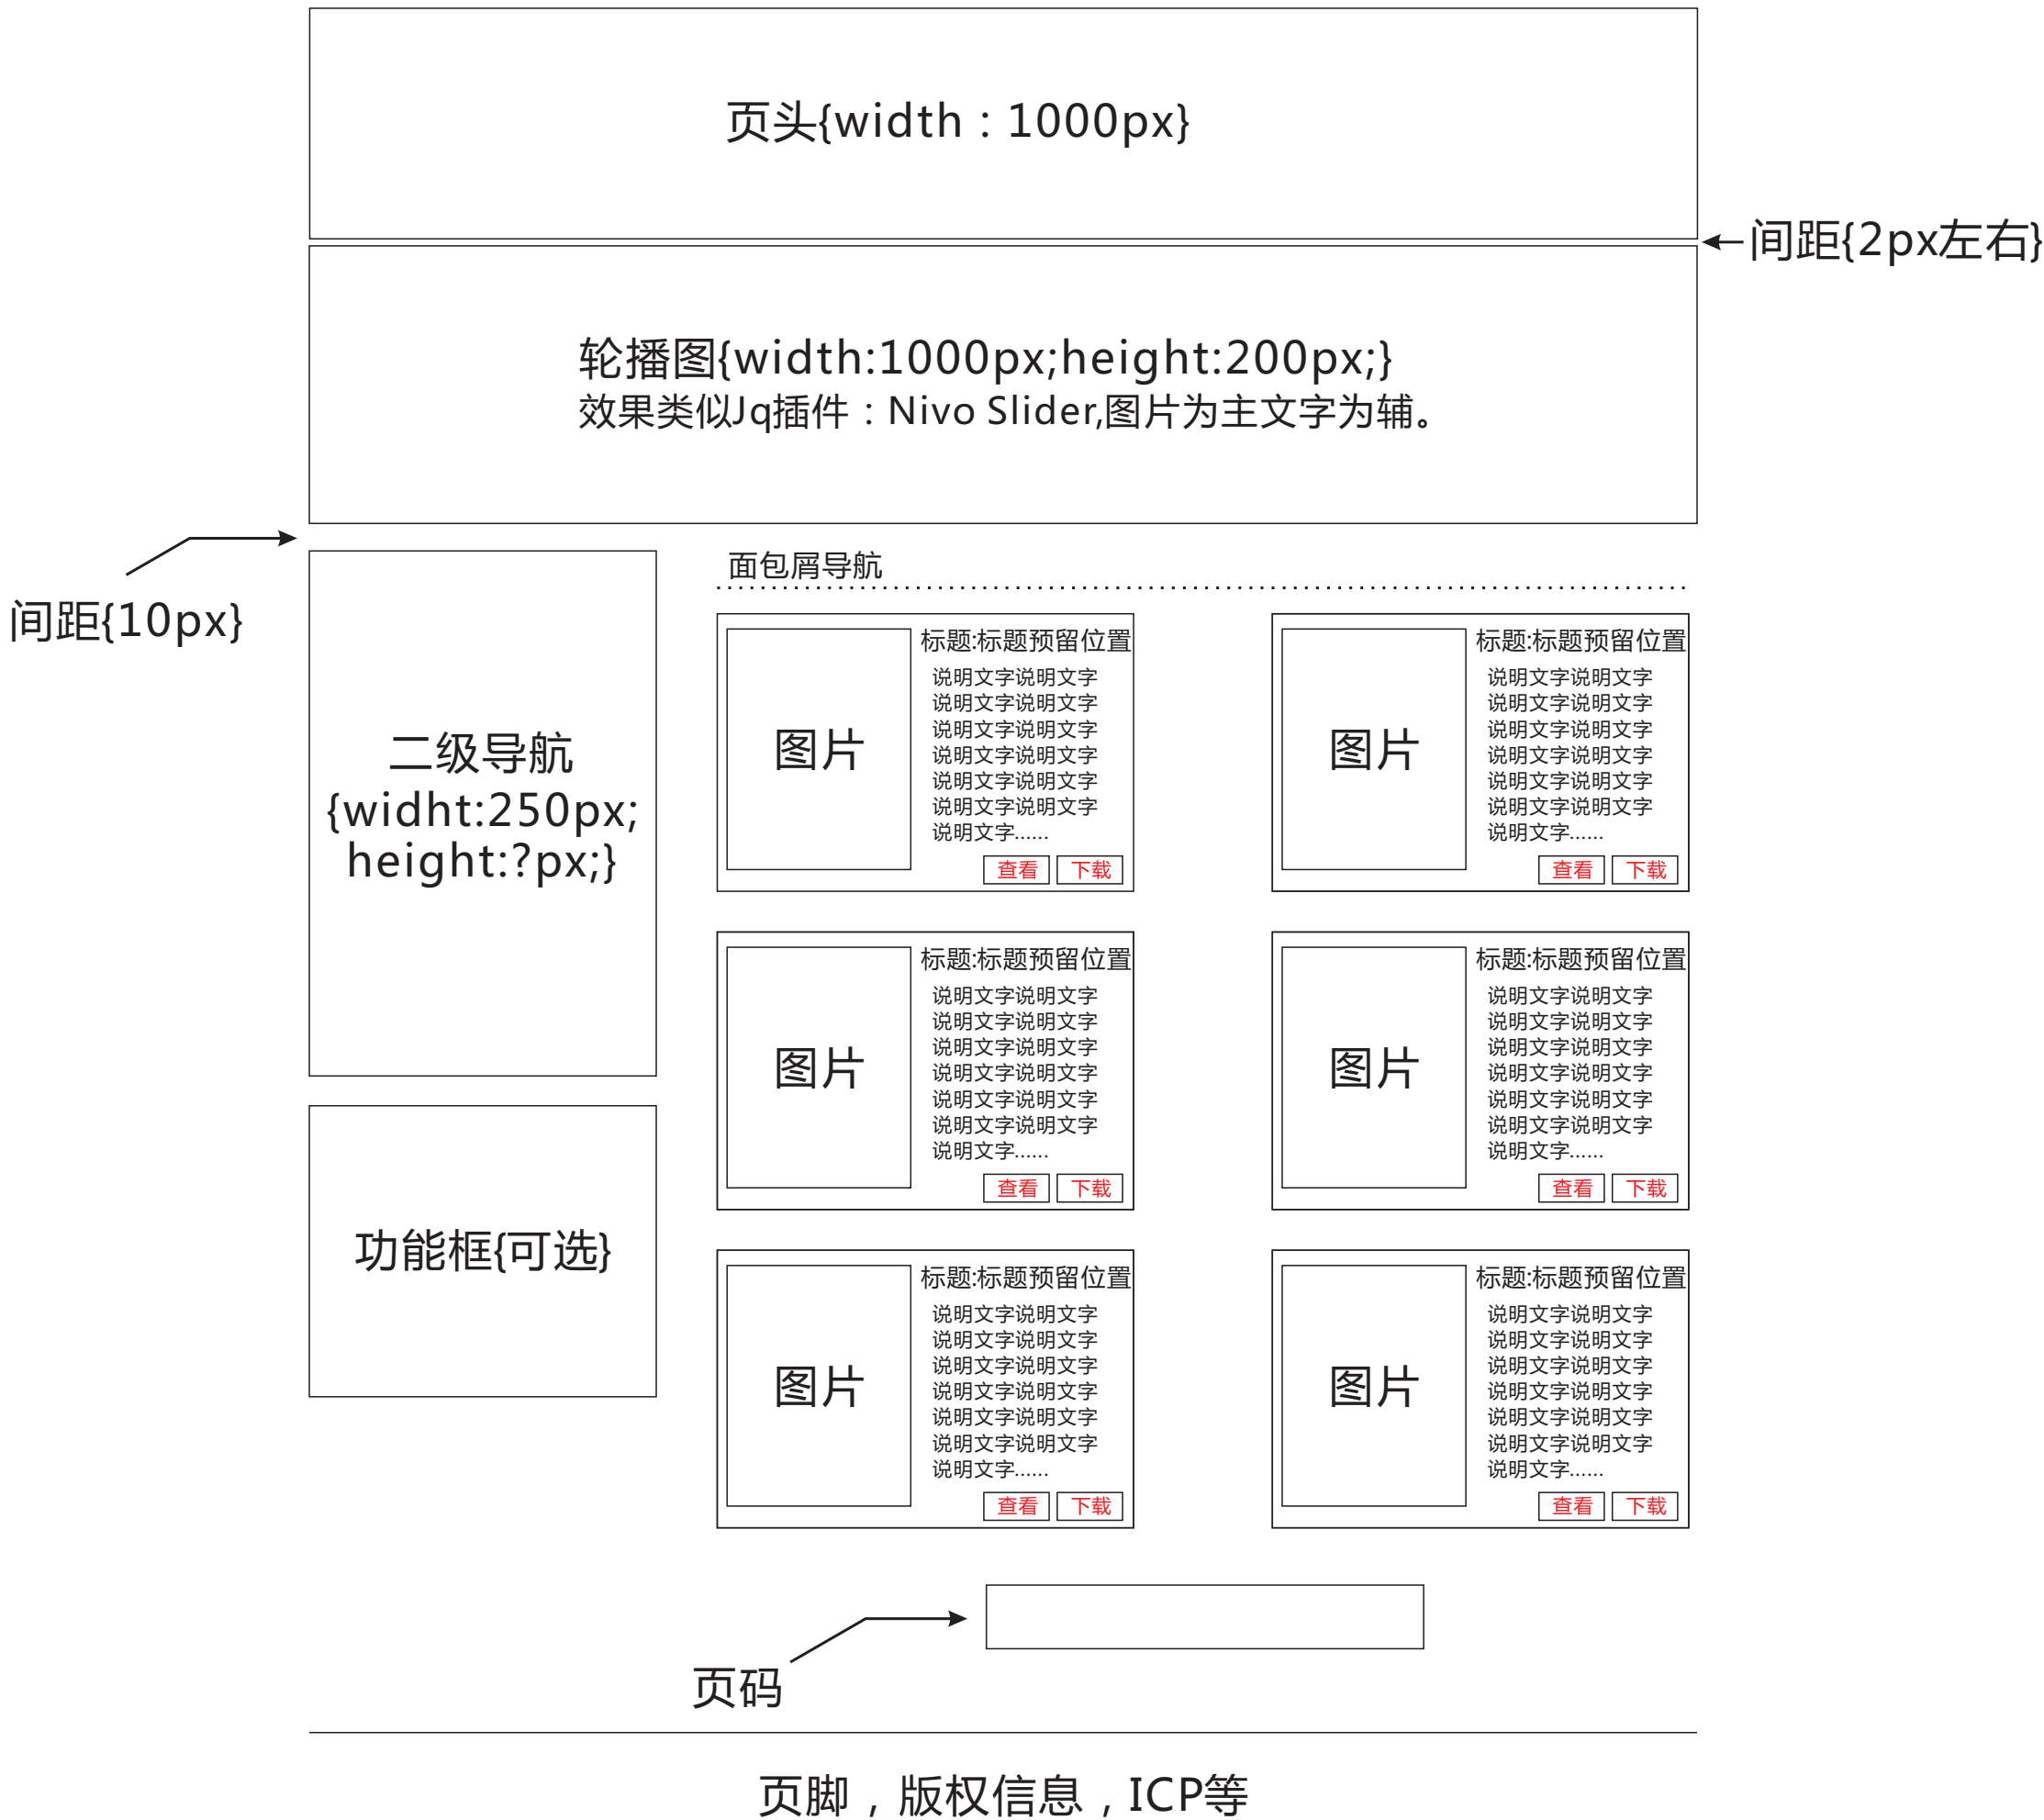

[资料中心]页面排版设计草稿